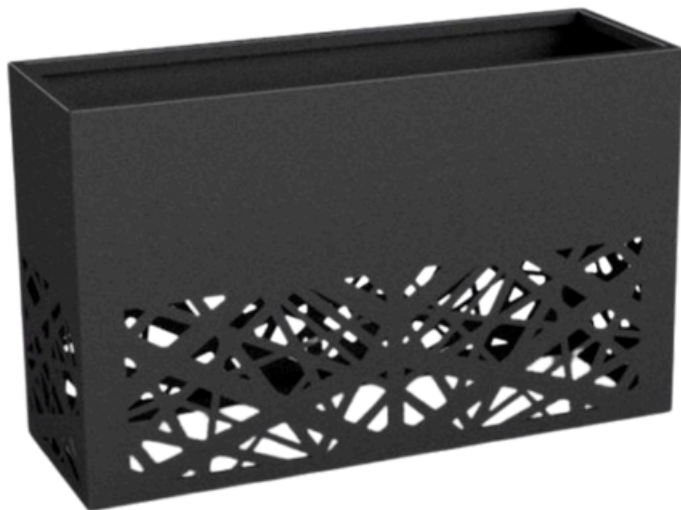

Ficha Técnica

Características

Nome	Vaso Corte Laser Grande
Referência	MB06VG
Categoria	Jardim, Floreiras
Medidas (cm)	130x45x80
Material	Aço Lacado
Cor	Preto

 +351 253 077 021

 geral@mbsteelnox.com

Ficha Técnica

Características

Nome	Vaso Corte Laser Grande
Referência	MB06VG-B
Categoria	Jardim, Floreiras
Medidas (cm)	130x45x80
Material	Aço Lacado
Cor	Branco

 +351 253 077 021

 geral@mbsteelnox.com

Ficha Técnica

Características

Nome	Vaso Corte Laser Grande
Referência	MB06VG-C
Categoria	Jardim, Floreiras
Medidas (cm)	130x45x80
Material	Aço Lacado
Cor	Corten

+351 253 077 021

geral@mbsteelnox.com